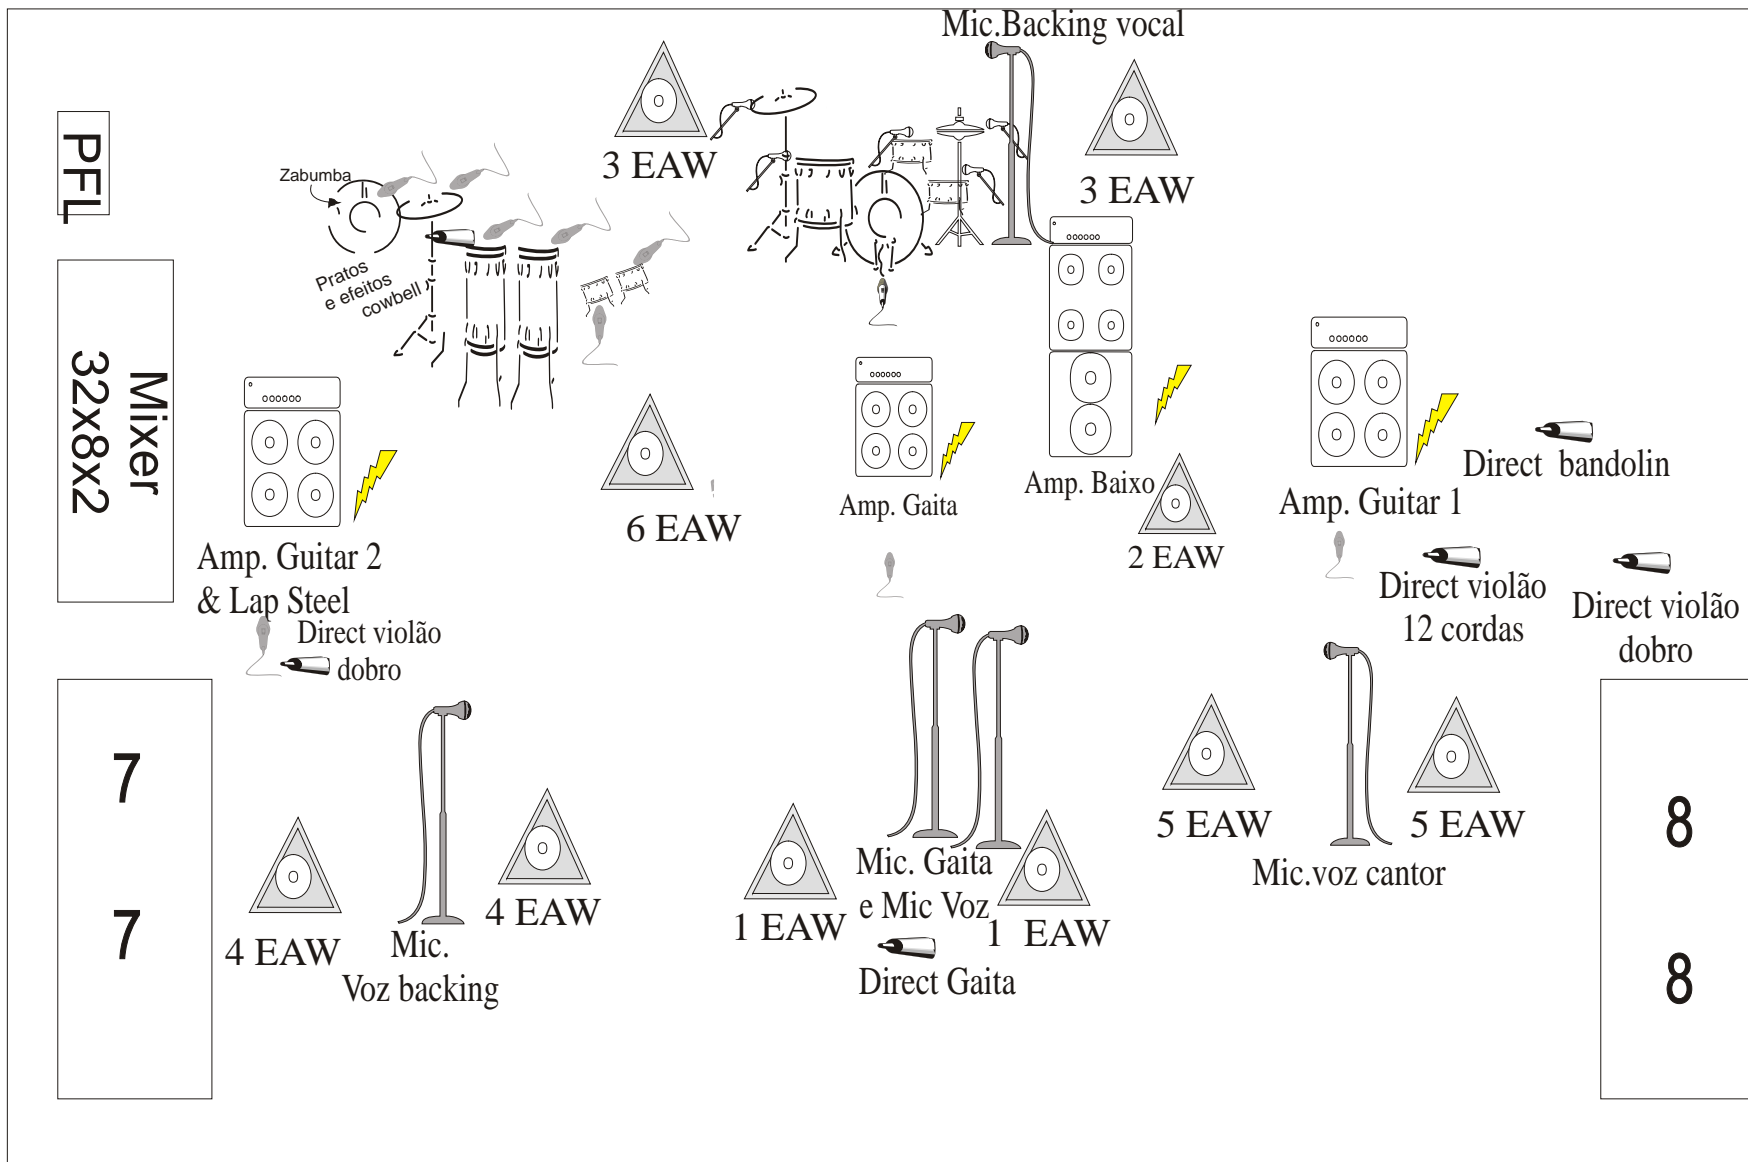

Mapa de Palco Jefferson Gonçalves e banda

- Vias Monitor
- 1 gaita, voz jefferson
 - 2 Baixo
 - 3 Drum / backing
 - 4 Voz backing / Guita 2 / violão
 - 6e dobro/ lap steel
 - 5 Voz cantor / guitar 1 / bandolim / violão dobro & 12
 - 6 Percussão
 - 7 Side L
 - 8 Side R
- ⚡ AC 127 Volts

NECESSITAMOS DE 2 ESTANTES DE CONTRA TEMPO POIS O BATERA É CANHOTO E EM ALGUNS MOMENTOS DO SHOW ELE REVEZA COM O PERCUSSIONISTA QUE É DESTRO.